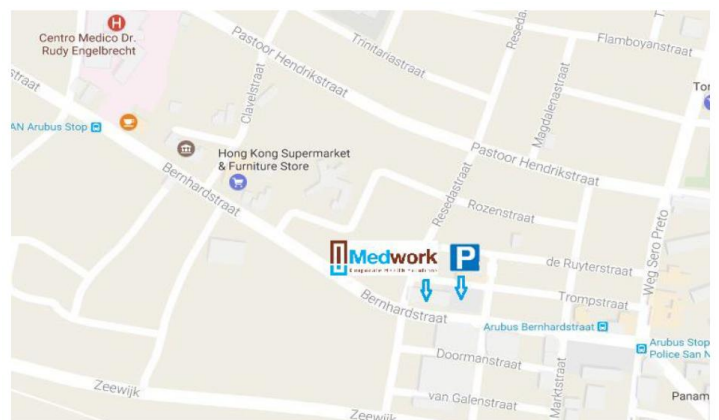

Er zijn twee adressen van Medwork: -Tanki Flip 12 Unit A
-Bernhardstraat # 101, San Nicolas

**Het is een vereiste om gedurende de CP/SE weken aan onze uniform voorschriften te houden.
Dit geldt voor al onze leerlingen.**

Hoogachtend,

mevr. M. Boekhoudt-Wernet, conrector

ZIE OMMEZIJDE voor het CP/SE-rooster

Directions Tanki Flip location

Directions to Medwork located at Tanki Flip 12 Unit A (tel. 5878880)

Our office is located at the round about of Tanki Flip.

On the road in the direction to / or coming from Ponton.

The dark red office building houses a dentist office

(At the left side of the building), Medwork is located at the right side of that same building.

Directions San Nicolas location

Our NEW office is located at Bernhardstraat # 101 in San Nicolas.

Medwork Caribbean N.V. SN location
Bernhardstraat 101
San Nicolaas, Aruba

Colegio Arubano CP2 / SE 2
2017-2018